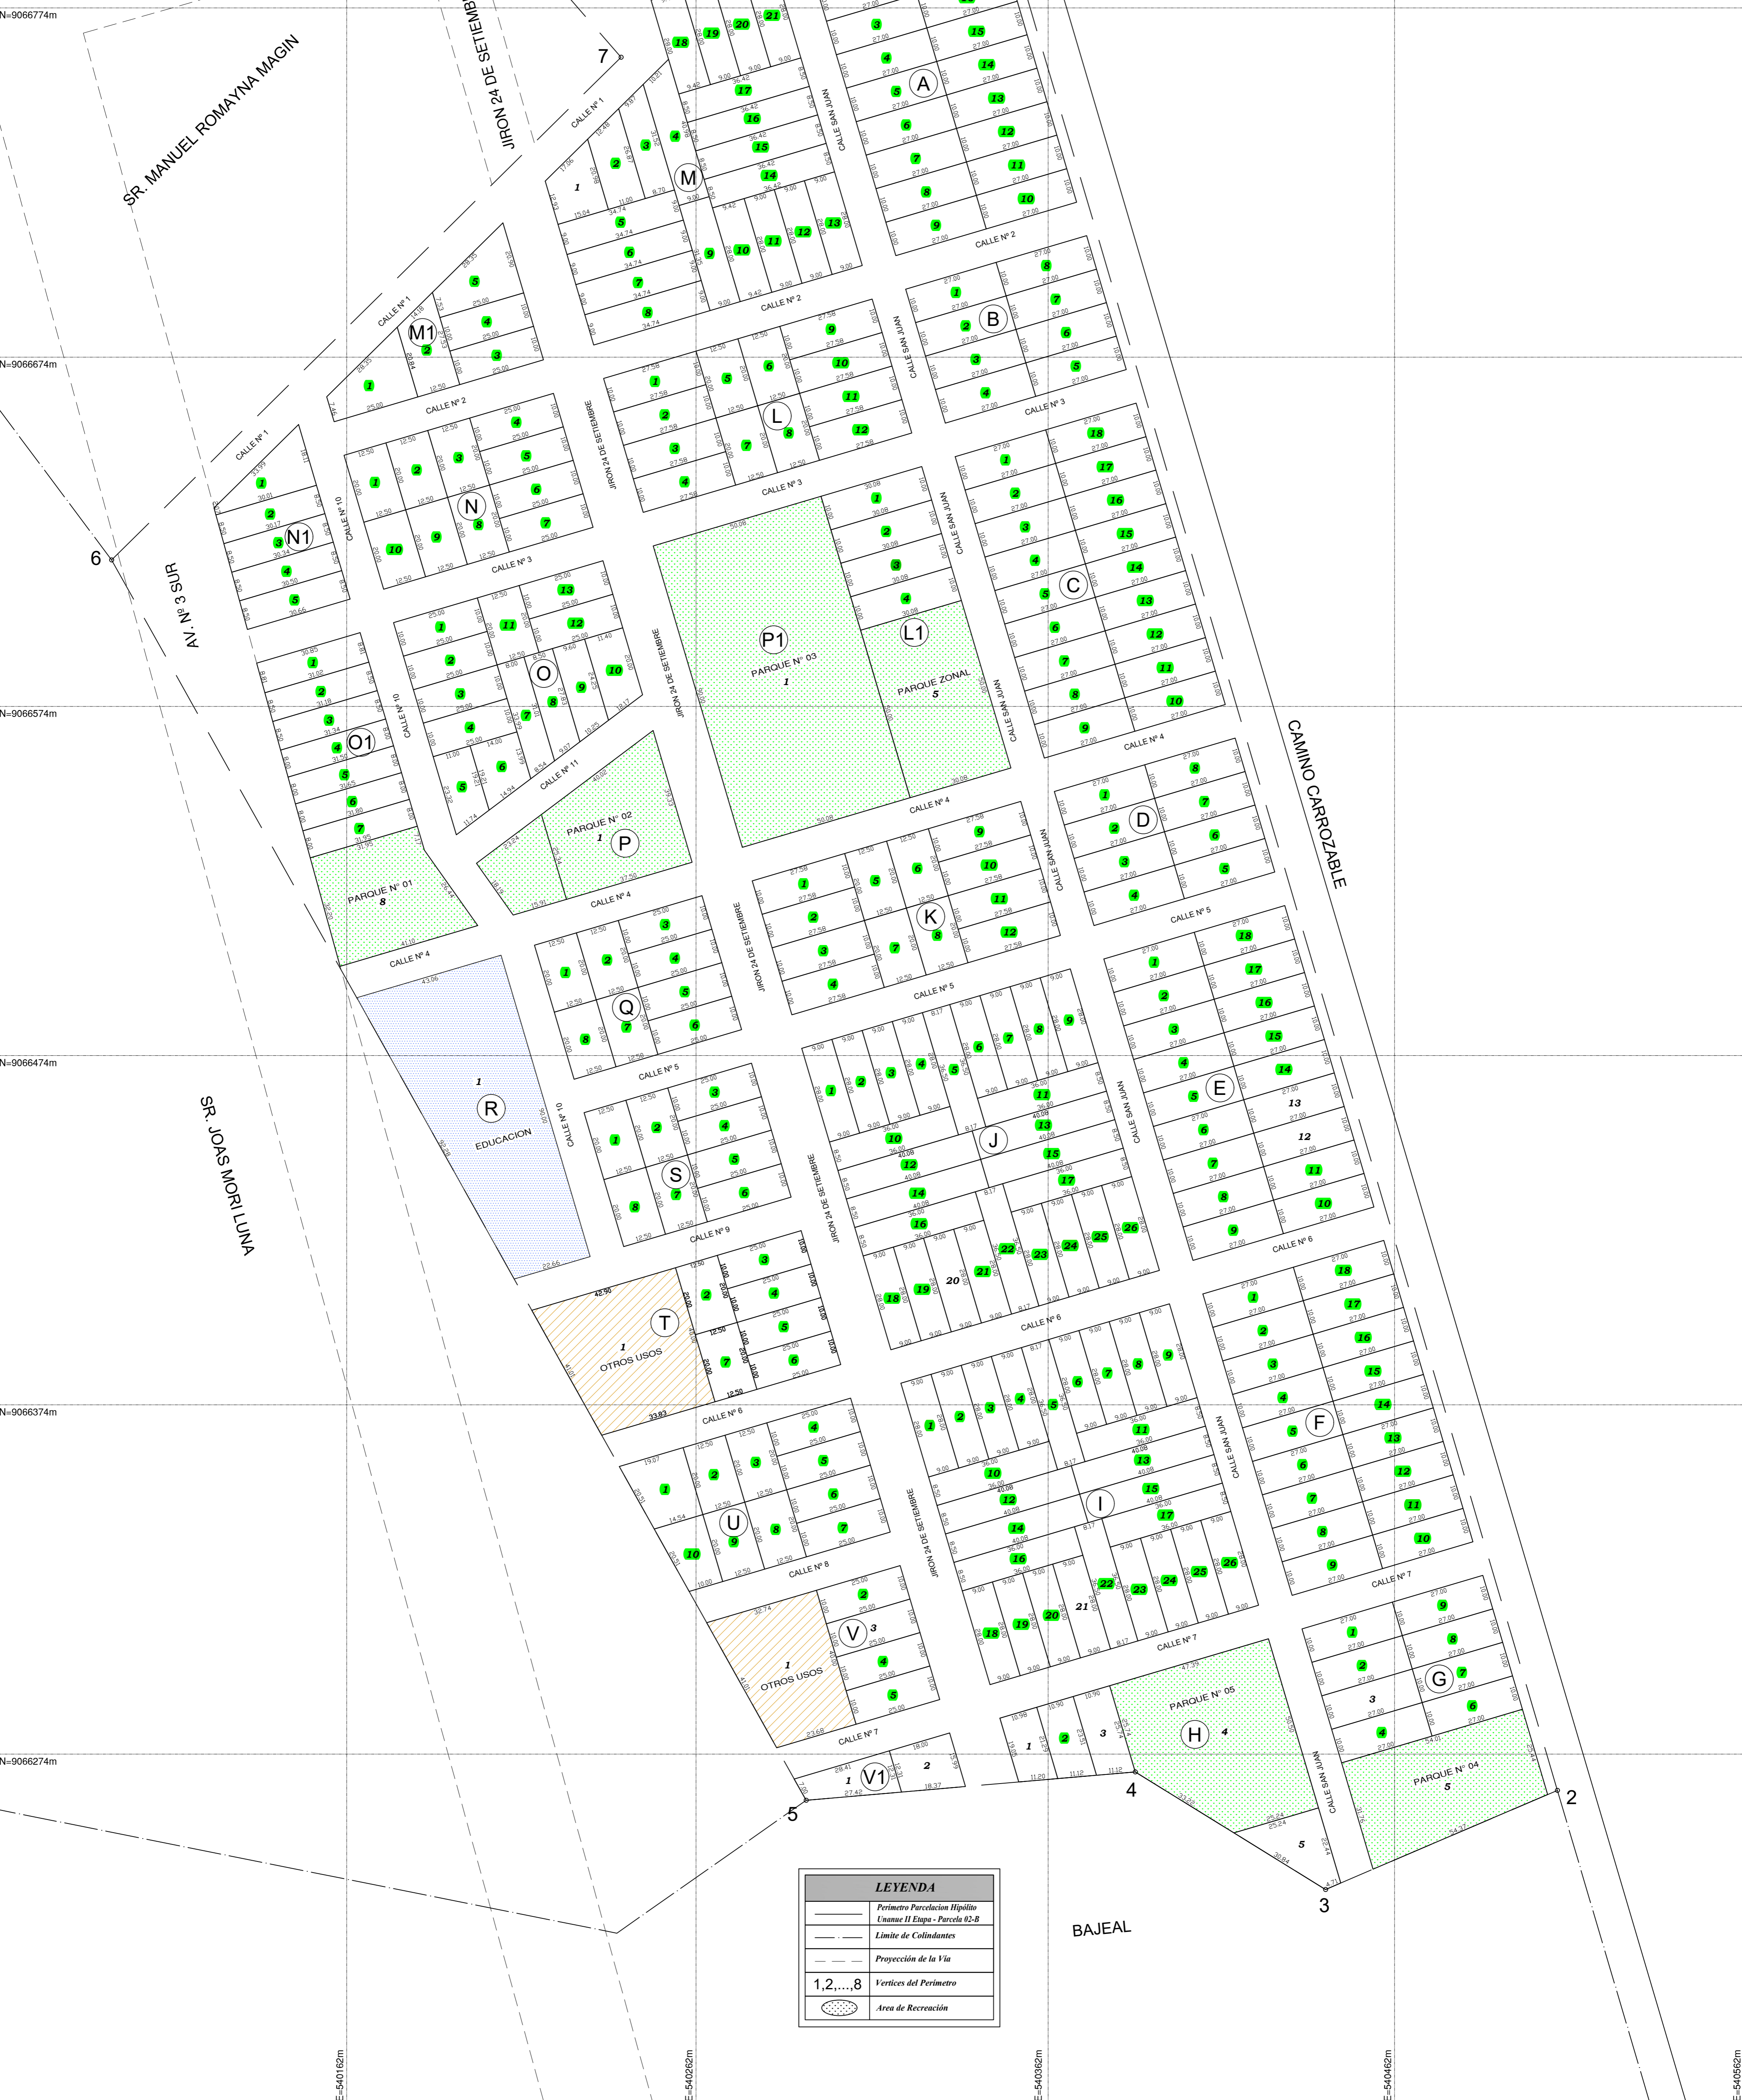

PARCELACION HIPOLITO ANANUE II ETAPA - PARCELA 02-A

SR. MANUEL ROMAYNA MAGIN

R.D.S. 3 AN / AN

SR. JOS MORILLUNA

BAJEAL

LEYENDA	
	Perimetro Parcelacion Hipolito Ananue II Etapa - Parcela 02-B
	Limite de Colindantes
	Proyección de la Via
	1,2,...,8 Vertices del Perimetro
	Area de Recreación